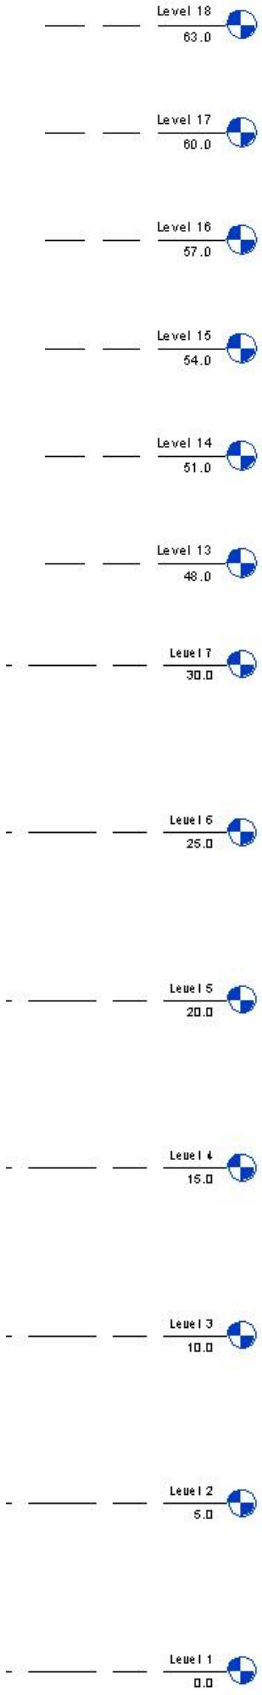

# 14th 15th Colfax Court Binası

**LEVEL 1-2**  
Kat yük: 5m

**LEVEL 2-3**  
Kat yük: 5m

**LEVEL 3-4**  
Kat yük: 5m

**LEVEL 4-5**  
Kat yük: 5m

**LEVEL 5-6**

Kat yük: 5m

**LEVEL 6-7**

Kat yük: 5m

**LEVEL 8-16**

Kat yük: 3m

**LEVEL 16-18**

Kat yük: 3m